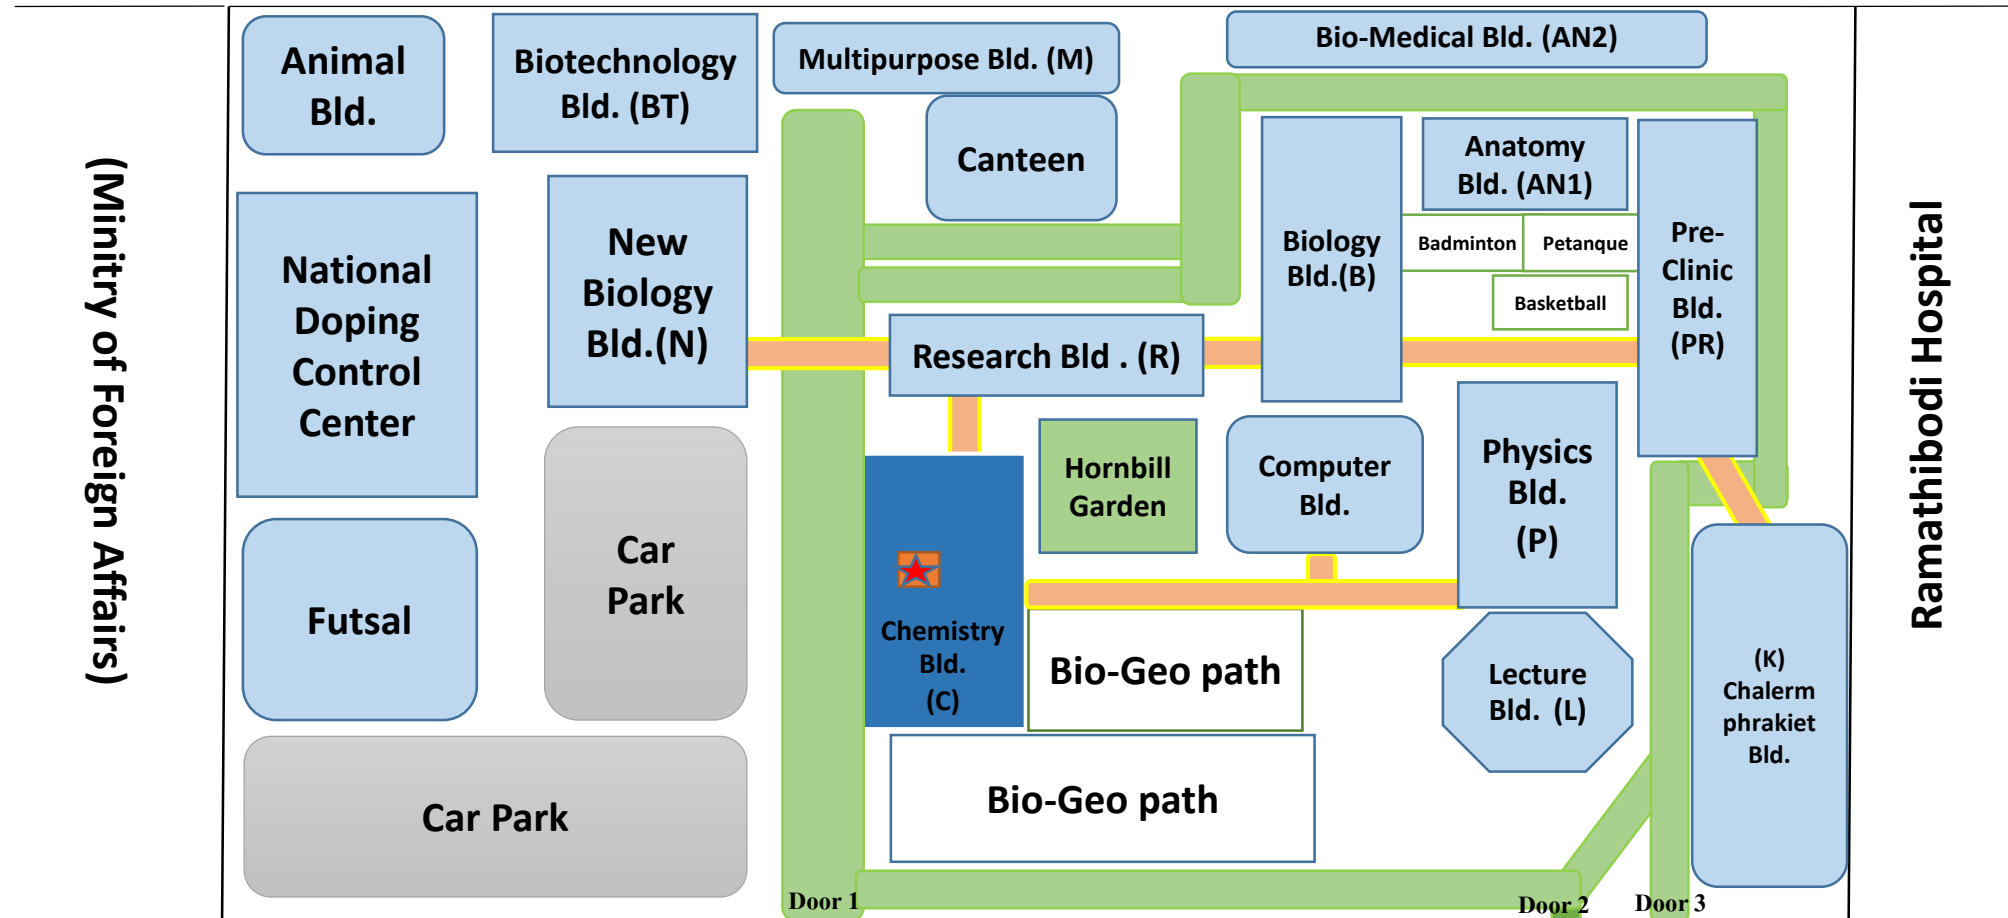

ถนนกำแพงเพชร 2 (Kampangphet 2)

ถนนพระรามที่ 6 (Rama VI Road)

บริษัท อีซี ไซแอนซ์ (ประเทศไทย) จำกัด (สาขาที่ 00001)
 ที่อยู่: คณะวิทยาศาสตร์ มหาวิทยาลัยมหิดล ห้อง C117 เลขที่ 272 ถนนพระรามที่ 6 แขวงทุ่งพญาไท
 เขตราชเทวี จังหวัด กทม. 10400
 โทรศัพท์: 02-644-5212 / โทรสาร: 02-644-5213

สัญลักษณ์

- ถนนสำหรับรถยนต์
- ทางเชื่อมระหว่างอาคาร

Railway

Kampangphet 2 Road

(Ministry of Foreign Affairs)

Ramathibodi Hospital

Rama VI Road

AZ Science (Thailand) CO., Ltd (Branch 00001)

Address: Faculty of Science (at Phayathai Campus), Mahidol University, Room C117,

272 Rama VI Road, Ratchathewi, Bangkok 10400

Tel: +66 2644-5212 / Fax: +66 2644-5213

Symbol

Road

Skywalk