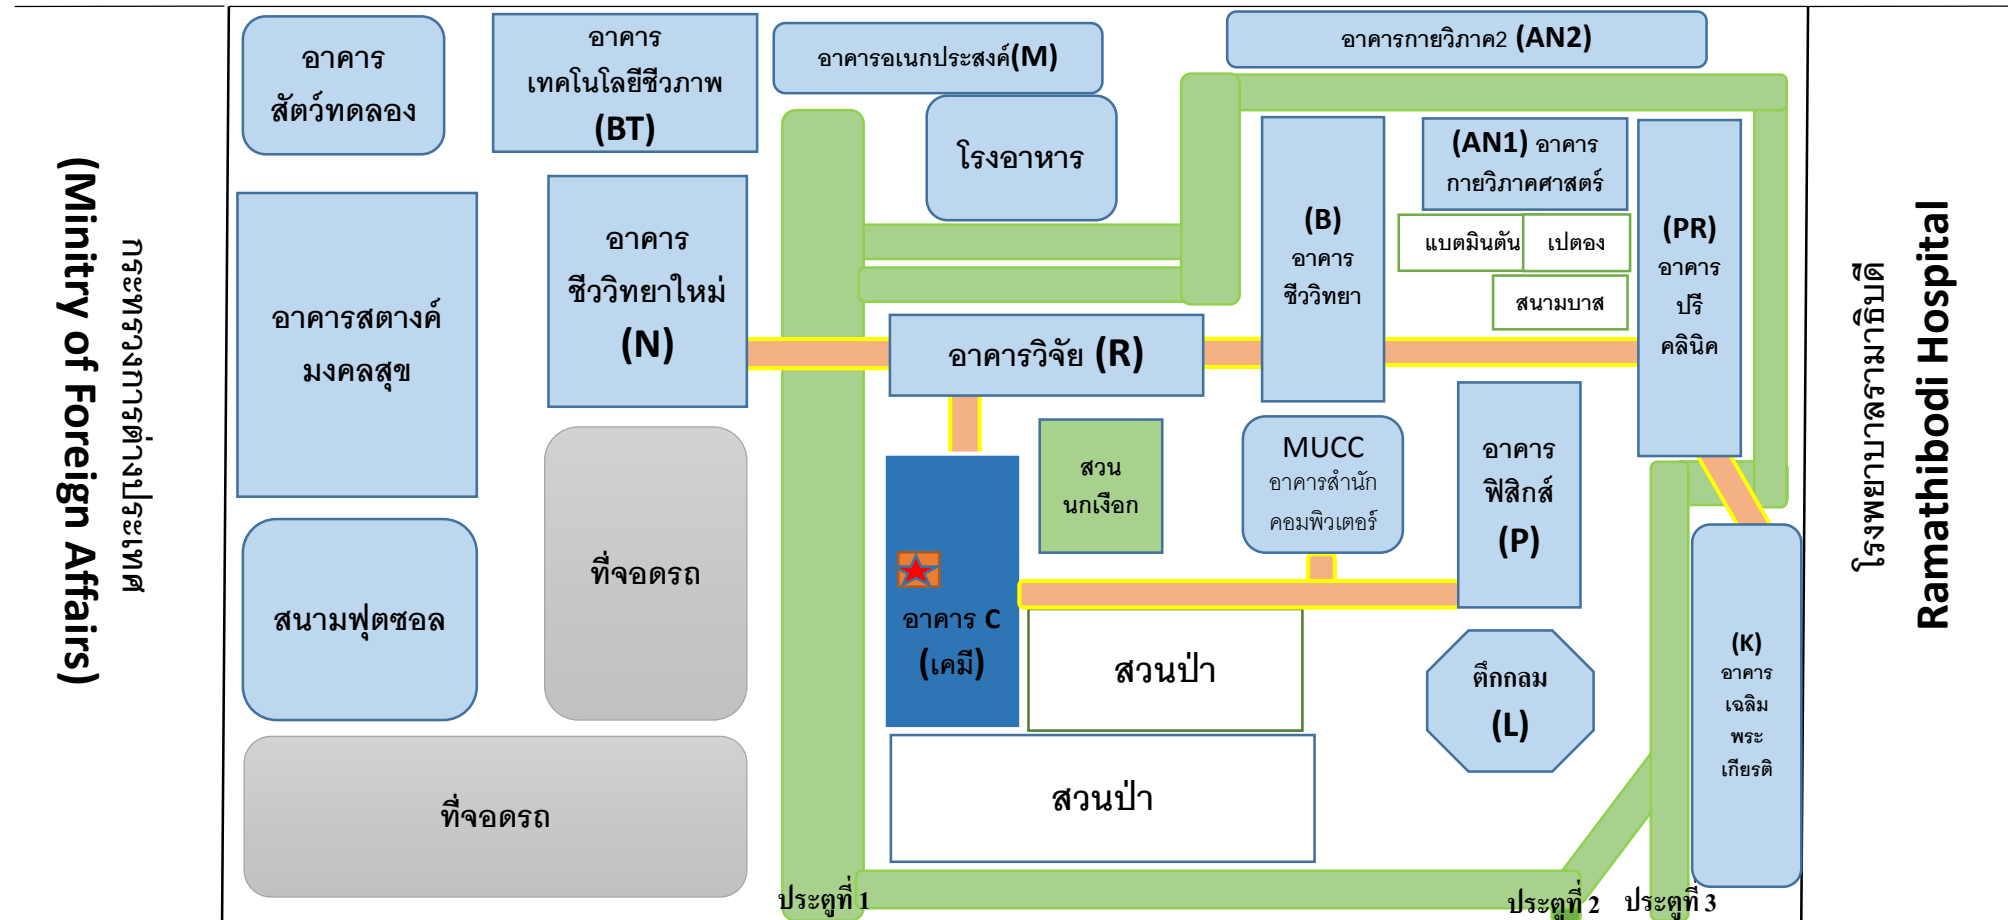

ถนนกำแพงเพชร 2 (Kampangphet 2)

ถนนพระรามที่ 6 (Rama VI Road)

บริษัท อีซี ไซแอนซ์ (ประเทศไทย) จำกัด (สาขาที่ 00001)
 ที่อยู่: คณะวิทยาศาสตร์ มหาวิทยาลัยมหิดล ห้อง C117 เลขที่ 272 ถนนพระรามที่ 6 แขวงทุ่งพญาไท
 เขตราชเทวี จังหวัด กทม. 10400
 โทรศัพท์: 02-644-5212 / โทรสาร: 02-644-5213

สัญลักษณ์

- ถนนสำหรับรถยนต์
- ทางเชื่อมระหว่างอาคาร

Railway

Kampangphet 2 Road

(Ministry of Foreign Affairs)

Ramathibodi Hospital

Rama VI Road

AZ Science (Thailand) CO., Ltd (Branch 00001)

Address: Faculty of Science (at Phayathai Campus), Mahidol University, Room C117,

272 Rama VI Road, Ratchathewi, Bangkok 10400

Tel: +66 2644-5212 / Fax: +66 2644-5213

Symbol

Road

Skywalk